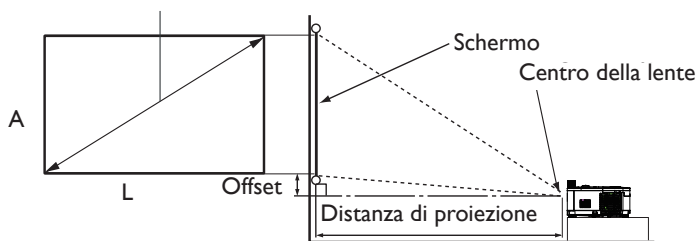

16:10 Diagonale dello schermo