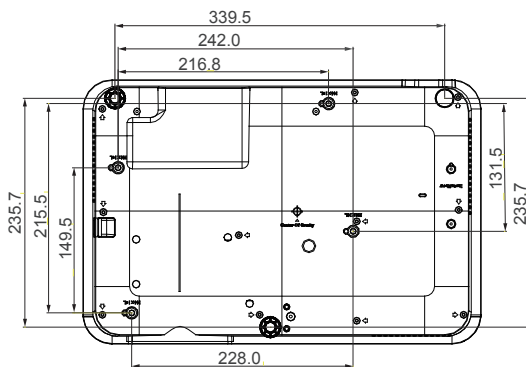

LW720

Videoproiettore DLP di BenQ

Terminali di ingresso / uscita

- 1 USB tipo A (potenza 1,5 A)
- 2 Ingresso microfono (mini jack)
- 3 Audio L/R (RCA)
- 4 HDMI-I
- 5 S-Video
- 6 Ingresso Computer (D-sub a 15 poli, femmina)
- 7 Ingresso RS232 (D-sub 9 poli, maschio)
- 8 LAN (RJ45) (controllo e aggiornamento firmware)
- 9 USB tipo Mini-B (Per miglioramento Pag Su/Pag Giù e avanzamento)
- 10 Connettore CC 12V (jack da 3,5 mm)
- 11 Uscita audio (mini jack)
- 12 Ingresso audio (mini jack)
- 13 Video composito (RCA)
- 14 Ingresso Computer (D-sub a 15 poli, femmina)
- 15 Uscita monitor (D-sub 15 poli, femmina)
- 16 Lucchetto Kensington
- 17 Entrata alimentazione AC
- 18 HDMI-2/MHL (spazio nascosto per QCast/QCast Mirror)

Dimensioni

Schema distanze

Dimensione dello schermo				Distanza di proiezione (mm)		
Diagonale		A (mm)	L (mm)	Distanza min. (zoom max.)	Media	Distanza max. (zoom min.)
Pollici	mm					
30	762	404	646	911	1166	1421
40	1016	538	862	1232	1571	1910
50	1270	673	1077	1554	1977	2400
60	1524	808	1292	1875	2383	2890
80	2032	1077	1723	2518	3194	3870
100	2540	1346	2154	3160	4005	4849
120	3048	1615	2585	3803	4816	5829
140	3556	1885	3015	4445	5627	6809
160	4064	2154	3446	5088	6439	7789
180	4572	2423	3877	5731	7250	8768
200	5080	2692	4308	6373	8061	9748
220	5588	2962	4739	7016	8872	10728
250	6350	3365	5385	7980	10089	12197
300	7620	4039	6462	9586	12116	14646

16:10 Diagonale dello schermo

Schema supporto per montaggio a soffitto

Viti per supporto per montaggio a soffitto: M4
(Max L = 25 mm; Min L = 20 mm)

BenQ Italy s.r.l.

Via La Spezia, 1
20142 Milano
Italy
Tel : +39-02-89879-790