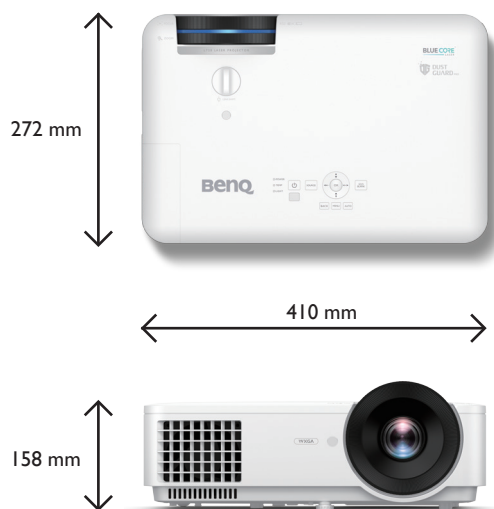

Dimensioni

Schema distanze

Dimensione dello schermo				Distanza di proiezione (mm)		
Diagonale		A (mm)	L (mm)	Distanza min. (zoom max.)	Media	Distanza max. (zoom min.)
Pollici	mm					
30	762	404	646	911	1166	1421
40	1016	538	862	1232	1571	1910
50	1270	673	1077	1554	1977	2400
60	1524	808	1292	1875	2383	2890
80	2032	1077	1723	2518	3194	3870
100	2540	1346	2154	3160	4005	4849
120	3048	1615	2585	3803	4816	5829
140	3556	1885	3015	4445	5627	6809
160	4064	2154	3446	5088	6439	7789
180	4572	2423	3877	5731	7250	8768
200	5080	2692	4308	6373	8061	9748
220	5588	2962	4739	7016	8872	10728
250	6350	3365	5385	7980	10089	12197
300	7620	4039	6462	9586	12116	14646