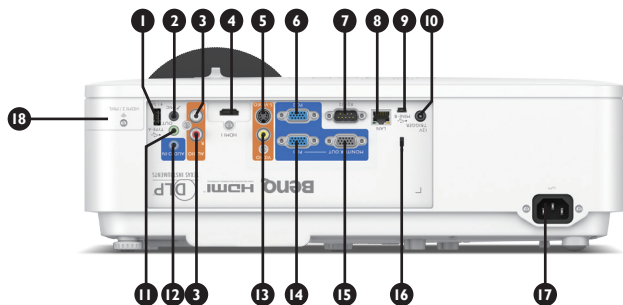

LW720

Videoproiettore DLP di BenQ

Terminali di ingresso / uscita

- 1 USB tipo A (potenza 1,5 A)
- 2 Ingresso microfono (mini jack)
- 3 Audio L/R (RCA)
- 4 HDMI-I
- 5 S-Video
- 6 Ingresso Computer (D-sub a 15 poli, femmina)
- 7 Ingresso RS232 (D-sub 9 poli, maschio)
- 8 LAN (RJ45) (controllo e aggiornamento firmware)
- 9 USB tipo Mini-B (Per miglioramento Pag Su/Pag Giù e avanzamento)
- 10 Connettore CC 12V (jack da 3,5 mm)
- 11 Uscita audio (mini jack)
- 12 Ingresso audio (mini jack)
- 13 Video composito (RCA)
- 14 Ingresso Computer (D-sub a 15 poli, femmina)
- 15 Uscita monitor (D-sub 15 poli, femmina)
- 16 Lucchetto Kensington
- 17 Entrata alimentazione AC
- 18 HDMI-2/MHL (spazio nascosto per QCast/QCast Mirror)