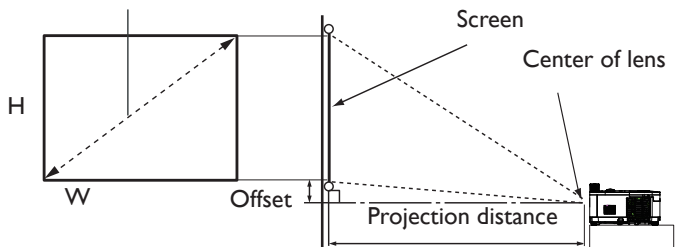

4:3 Screen diagonal