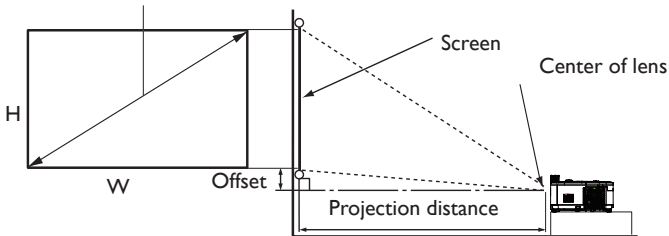

16:10 Screen diagonal