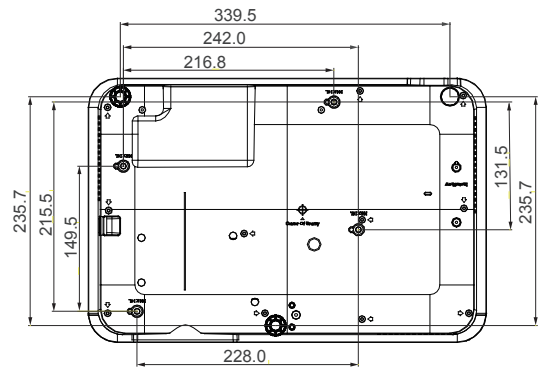

## Input and Output Terminals

- 1 USB TypeA (1.5A power)
- 2 Microphone Input (Mini jack)
- 3 Audio L / R Input (RCA)
- 4 HDMI-I
- 5 S-Video
- 6 PC 2 Input (D-sub 15pin, Female)
- 7 RS232 Input (D-sub 9pin, male)
- 8 LAN (RJ45) (Control & FW Upgrade)
- 9 USB Type min B (For Page up / down and FW upgrade)
- 10 DC 12V Trigger (3.5 mm Jack)
- 11 Audio Output (mini jack)
- 12 Audio Input (mini jack)
- 13 Composite Video (RCA)
- 14 PC 1 Input (D-sub 15pin, Female)
- 15 Monitor Output (D-sub 15pin, Female)
- 16 Kensington anti-theft lock slot
- 17 AC Power Jack
- 18 HDMI-2 / MHL (Hidden space for QCast / QCast Mirror)

## Dimensions

## Distance Chart

Screen size				Projection distance (mm)		
Diagonal		H	W	Min distance (max zoom)	Average	Max distance (min zoom)
Inch	mm	(mm)	(mm)			
30	762	404	646	911	1166	1421
40	1016	538	862	1232	1571	1910
50	1270	673	1077	1554	1977	2400
60	1524	808	1292	1875	2383	2890
80	2032	1077	1723	2518	3194	3870
100	2540	1346	2154	3160	4005	4849
120	3048	1615	2585	3803	4816	5829
140	3556	1885	3015	4445	5627	6809
160	4064	2154	3446	5088	6439	7789
180	4572	2423	3877	5731	7250	8768
200	5080	2692	4308	6373	8061	9748
220	5588	2962	4739	7016	8872	10728
250	6350	3365	5385	7980	10089	12197
300	7620	4039	6462	9586	12116	14646

## Ceiling Mount Chart

Ceiling/Wall mount screw: M4  
(Max L = 25 mm; Min L = 20 mm)

16:10 Screen diagonal

**BenQ Europe B.V.**

Meerenakkerweg 1-17  
5652 AR Eindhoven  
The Netherlands  
Tel: +31 88 8889200