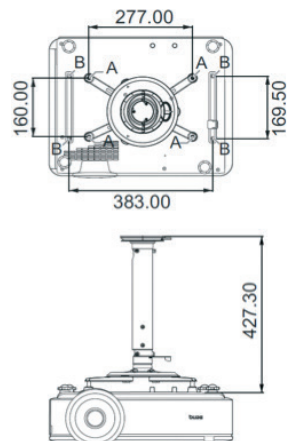

## Dimensions

## Distance Chart

Screen				Distance from screen (mm)			Offset (mm)
Diagonal		W (mm)	H (mm)	Min length (max. zoom)	Average	Max length (min. zoom)	
Inch	mm						
40	1016	862	538	1172	1525	1878	0
50	1270	1077	673	1465	1906	2348	0
60	1524	1292	808	1758	2287	2817	0
80	2032	1723	1077	2343	3050	3756	0
90	2286	1939	1212	2636	3431	4226	0
100	2540	2154	1346	2929	3812	4696	0
110	2794	2369	1481	3222	4194	5165	0
120	3048	2585	1615	3515	4575	5635	0
130	3302	2800	1750	3808	4956	6104	0
140	3556	3015	1885	4101	5337	6574	0
150	3810	3231	2019	4394	5719	7043	0
160	4064	3446	2154	4687	6100	7513	0
170	4318	3662	2289	4980	6481	7982	0
180	4572	3877	2423	5273	6862	8452	0
190	4826	4092	2558	5566	7244	8922	0
200	5080	4308	2692	5859	7625	9391	0
250	6350	5385	3365	7323	9531	11739	0
300	7620	6462	4039	8788	11437	14087	0
350	8890	7539	4712	10253	13344	16434	0
400	10160	8616	5385	11717	15250	18782	0
500	12700	10770	6731	14647	19062	23478	0

## Ceiling Mount Chart

A: BenQ ceiling mount CMG3 (5J)AM10.001  
Ceiling mount screw: M4  
(Max. L = 25 mm; Min. L = 20 mm)

B: Third party mounting holes  
Screw: M6 (Max. L = 8 mm)

Unit: mm

**BenQ Europe B.V.**