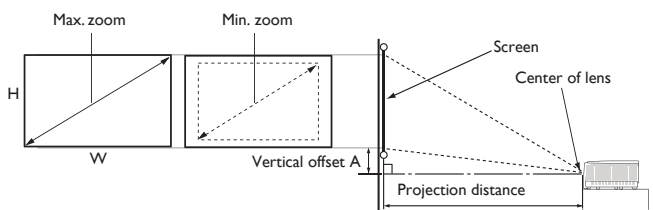

Dimensions

Distance Chart

Screen size			Distance from screen (mm)			Offset (mm)	
Diagonal	W	H	Min length (max zoom)	Average	Max length (min zoom)		
Inch	mm	(mm)	(mm)				
30	762	664	374	891	1140	1389	96
40	1016	886	498	1205	1537	1869	128
50	1270	1107	623	1520	1934	2348	160
60	1524	1328	747	1834	2331	2828	192
80	2032	1771	996	2463	3125	3787	256
100	2540	2241	1245	3092	3919	4746	320
120	3048	2657	1494	3721	4713	5704	384
140	3556	3099	1743	4350	5507	6663	448
160	4064	3542	1992	4979	6301	7622	512
180	4572	3985	2241	5608	7095	8581	576
200	5080	4428	2491	6237	7889	9540	640
220	5588	4870	2740	6866	8682	10499	704
250	6350	5535	3113	7809	9873	11937	800
300	7620	6641	3736	9382	11858	14335	960

*To optimize your projection quality, we suggest to do the projection within non-gray area.

Ceiling Mount Chart

* Ceiling mounting screws: M4 (Max. L=10, Min. L=8)

BenQ Europe B.V.

Meerenakkerweg 1-17
5652 AR Eindhoven
The Netherlands
Tel: +31 88 8889200