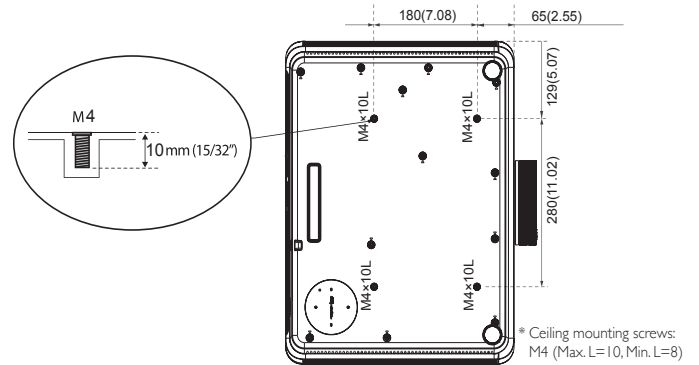

LH770
BenQ DLP Projector

BenQ

Input and Output Terminals

- | | |
|---------------------------------|---|
| ① HDMI v1.4a (share with MHL) | ⑩ Audio L / R Input (RCA) |
| ② DC 12V Trigger (3.5 mm Jack) | ⑪ USB Type Mini B (FW download/service) |
| ③ USB Type A (power 5V / 1.5A) | ⑫ AC power cord inlet |
| ④ HDMI v1.4a | ⑬ Kensington anti-theft lock slot |
| ⑤ LAN (RJ45) | ⑭ Monitor Output (D-sub 15pin) |
| ⑥ RS232 (DB-9pin) | ⑮ Composite Video Input (RCA) |
| ⑦ PC (D-sub 15pin) | ⑯ Audio Output (Mini Jack) |
| ⑧ S-Video Input (Mini DIN 4pin) | ⑰ Microphone Input (Mini Jack) |
| ⑨ Audio Input (Mini Jack) | |

Dimensions

Distance Chart

Screen size			Distance from screen (mm)			Offset (mm)	
Diagonal	W	H	Min length (max zoom)	Average	Max length (min zoom)		
Inch	mm	(mm)	(mm)				
30	762	664	374	891	1140	1389	96
40	1016	886	498	1205	1537	1869	128
50	1270	1107	623	1520	1934	2348	160
60	1524	1328	747	1834	2331	2828	192
80	2032	1771	996	2463	3125	3787	256
100	2540	2241	1245	3092	3919	4746	320
120	3048	2657	1494	3721	4713	5704	384
140	3556	3099	1743	4350	5507	6663	448
160	4064	3542	1992	4979	6301	7622	512
180	4572	3985	2241	5608	7095	8581	576
200	5080	4428	2491	6237	7889	9540	640
220	5588	4870	2740	6866	8682	10499	704
250	6350	5535	3113	7809	9873	11937	800
300	7620	6641	3736	9382	11858	14335	960

*To optimize your projection quality, we suggest to do the projection within non-gray area.

Ceiling Mount Chart

* Ceiling mounting screws: M4 (Max. L=10, Min. L=8)

BenQ Europe B.V.

Meerenakkerweg 1-17
5652 AR Eindhoven
The Netherlands
Tel: +31 88 8889200