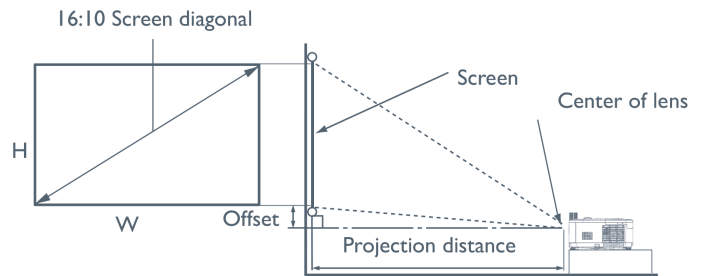

* Kontrastmessung nach Full On Full Off

** Die Lebensdauer der Lichtquelle ist abhängig von Umgebungsbedingungen sowie dem genutzten Lampenmodus. Modelländerungen und Irrtümer vorbehalten.

Ein- und Ausgänge

Abmessungen

Objektivdaten

Screen size				Projection distance (mm)		
Diagonal		H (mm)	W (mm)	Min distance	Average	Max distance
Inch	mm			(max zoom)		(min zoom)
30	762	404	646	911	1166	1421
40	1016	538	862	1232	1571	1910
50	1270	673	1077	1554	1977	2400
60	1524	808	1292	1875	2383	2890
80	2032	1077	1723	2518	3194	3870
100	2540	1346	2154	3160	4005	4849
120	3048	1615	2585	3803	4816	5829
140	3556	1885	3015	4445	5627	6809
160	4064	2154	3446	5088	6439	7789
180	4572	2423	3877	5731	7250	8768
200	5080	2692	4308	6373	8061	9748
220	5588	2962	4739	7016	8872	10728
250	6350	3365	5385	7980	10089	12197
300	7620	4039	6462	9586	12116	14646