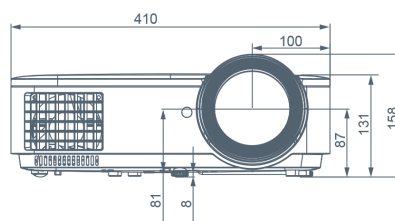

Technische Zeichnungen

Unit: mm

Deutschland
BenQ Deutschland GmbH
Essener Straße 5
46047 Oberhausen
Deutschland
Tel.: +49 (0) 208 / 409 42-0
BenQ.de

Österreich
BenQ Deutschland GmbH
Niederlassung Österreich
Wehlstraße 27b / Stg. 2 / Top 5
1200 Wien
Tel.: +43 190 7276-0
BenQ.at

Schweiz
BenQ Deutschland GmbH
Zweigniederlassung Baden
Täferstrasse 32
5405 Baden-Dättwil
Tel.: +41 44 74399-99
BenQ.ch

©2018 BenQ Corp. Die technischen Daten können je nach Region variieren, bitte erkundigen Sie sich bei Ihrem örtlichen Händler nach den Einzelheiten. Die Eigenschaften und technischen Daten des Produkts können ohne vorherige Ankündigung geändert werden. Diese Inhalte können Firmennamen und Schutzmarken von Dritten enthalten, welche Eigentum der jeweiligen Dritten sind. Datenstand: 15/08/18/DE/AT/CH

BENQ