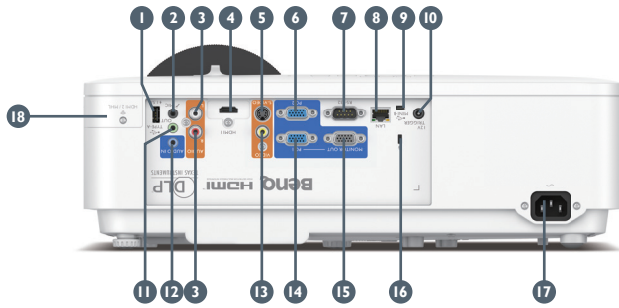

Ein- und Ausgänge

1 USB Type A (1.5A power)	10 DC 12V Trigger (3.5 mm Jack)
2 Microphone Input (Mini jack)	11 Audio Output (mini jack)
3 Audio L / R Input (RCA)	12 Audio Input (mini jack)
4 HDMI-I	13 Composite Video (RCA)
5 S-Video	14 PC I Input (D-sub 15pin, Female)
6 PC 2 Input (D-sub 15pin, Female)	15 Monitor Output (D-sub 15pin, Female)
7 RS232 Input (D-sub 9pin, male)	16 IR Receiver (Front+Top)
8 LAN (RJ45) (Control & FW Upgrade)	17 AC Power Jack
9 USB Type min B (For Page up / down and FW upgrade)	18 HDMI-2 / MHL (Hidden space for QCast / QCast Mirror)