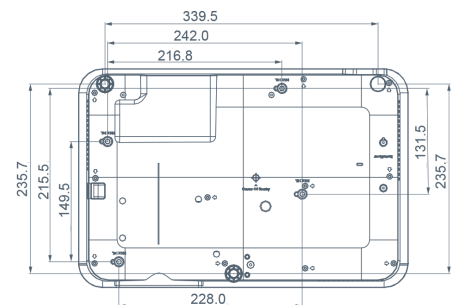

Abmessungen

Objektivdaten

Screen size				Projection distance (mm)		
Diagonal		H (mm)	W (mm)	Min distance	Average	Max distance
Inch	mm			(max zoom)		(min zoom)
30	762	404	646	911	1166	1421
40	1016	538	862	1232	1571	1910
50	1270	673	1077	1554	1977	2400
60	1524	808	1292	1875	2383	2890
80	2032	1077	1723	2518	3194	3870
100	2540	1346	2154	3160	4005	4849
120	3048	1615	2585	3803	4816	5829
140	3556	1885	3015	4445	5627	6809
160	4064	2154	3446	5088	6439	7789
180	4572	2423	3877	5731	7250	8768
200	5080	2692	4308	6373	8061	9748
220	5588	2962	4739	7016	8872	10728
250	6350	3365	5385	7980	10089	12197
300	7620	4039	6462	9586	12116	14646

Technische Zeichnungen

Unit: mm

Deutschland
BenQ Deutschland GmbH
 Essener Straße 5
 46047 Oberhausen
 Deutschland
 Tel.: +49 (0) 208 / 409 42-0
BenQ.de

Österreich
BenQ Deutschland GmbH
 Niederlassung Österreich
 Wehlstraße 27b / Stg. 2 / Top 5
 1200 Wien
 Tel.: +43 190 7276-0
BenQ.at